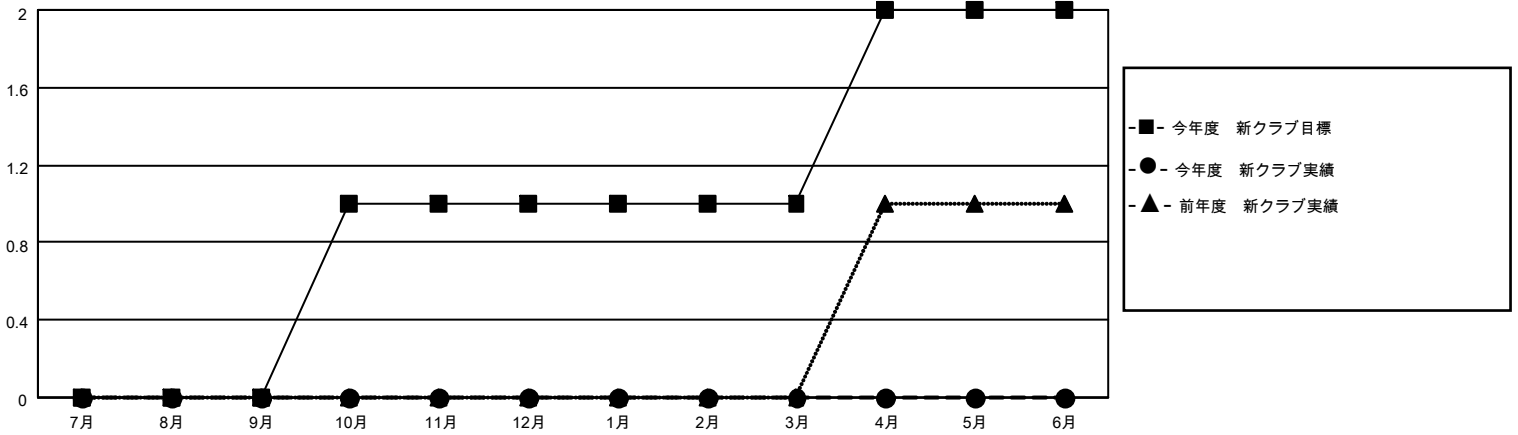

MONTHLY MEMBERSHIP PROGRESS REPORT

地域 JAPAN

District 330 B

Results as of: 8/31/2022

クラブ			
結果：2022-2023			
四半期	新クラブ目標	新クラブ	解散クラブ
7月/8月/9月	0	0	0
10月/11月/12月	1	0	0
1月/2月/3月	0	0	0
4月/5月/6月	1	0	0

名			
結果：2022-2023			
四半期	会員純増目標	会員増強実績	退会者(転籍を含む)実際
7月/8月/9月	50	87	21
10月/11月/12月	50	0	0
1月/2月/3月	15	0	0
4月/5月/6月	35	0	0

新クラブ目標及び実績累計

会員目標及び実績累計

解散クラブ: 0	41 CLUBS OF 147 一名以上の新会 員を登録	男女別	
退会者		男性	3,042 (83.64%)
物故会員 7	会員累計データを見るには、ここをクリック	女性	595 (16.36%)
クラブ解散 0		NON BINARY	0 (0.00%)
その他 14		PREFER NOT TO ANSWER	0 (0.00%)
合計 21		世帯主/家族会員合計	644
		国際会費半額の家族会員	341