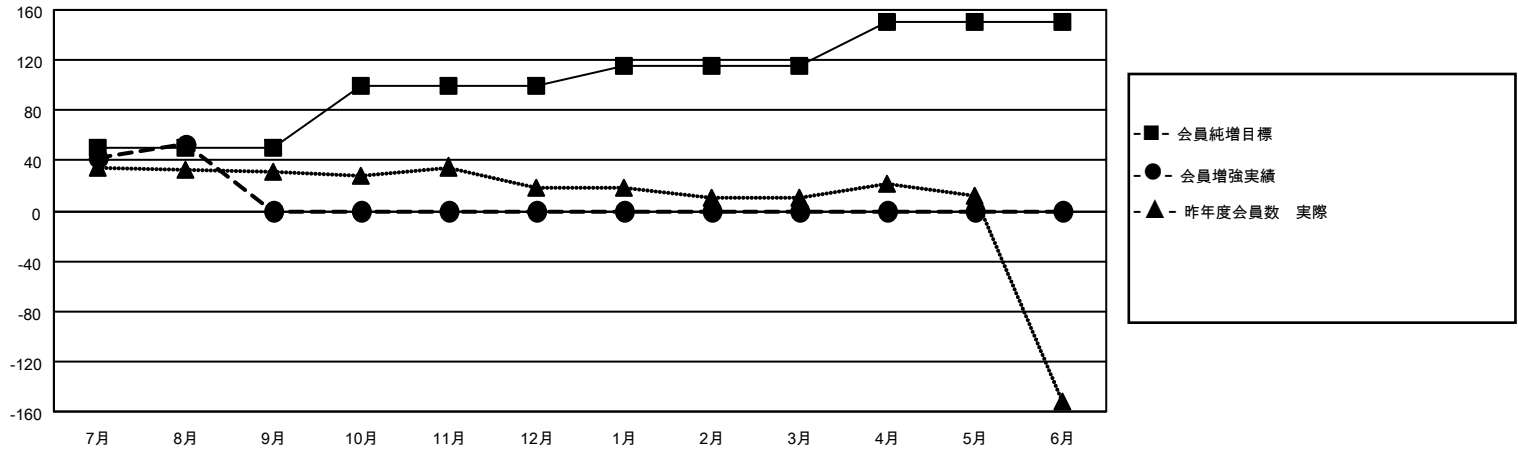

MONTHLY MEMBERSHIP PROGRESS REPORT

地域 JAPAN

District 330 B

Results as of: 8/31/2022

クラブ			
結果：2022-2023			
四半期	新クラブ目標	新クラブ	解散クラブ
7月/8月/9月	0	0	0
10月/11月/12月	1	0	0
1月/2月/3月	0	0	0
4月/5月/6月	1	0	0

名			
結果：2022-2023			
四半期	会員純増目標	会員増強実績	退会者(転籍を含む)実際
7月/8月/9月	50	87	21
10月/11月/12月	50	0	0
1月/2月/3月	15	0	0
4月/5月/6月	35	0	0

新クラブ目標及び実績累計

会員目標及び実績累計

解散クラブ: 0	41 CLUBS OF 147 一名以上の新会 員を登録	男女別	
退会者		男性	3,042 (83.64%)
物故会員 7	会員累計データを見るには、ここをクリック	女性	595 (16.36%)
クラブ解散 0		NON BINARY	0 (0.00%)
その他 14		PREFER NOT TO ANSWER	0 (0.00%)
合計 21		世帯主/家族会員合計	644
		国際会費半額の家族会員	341